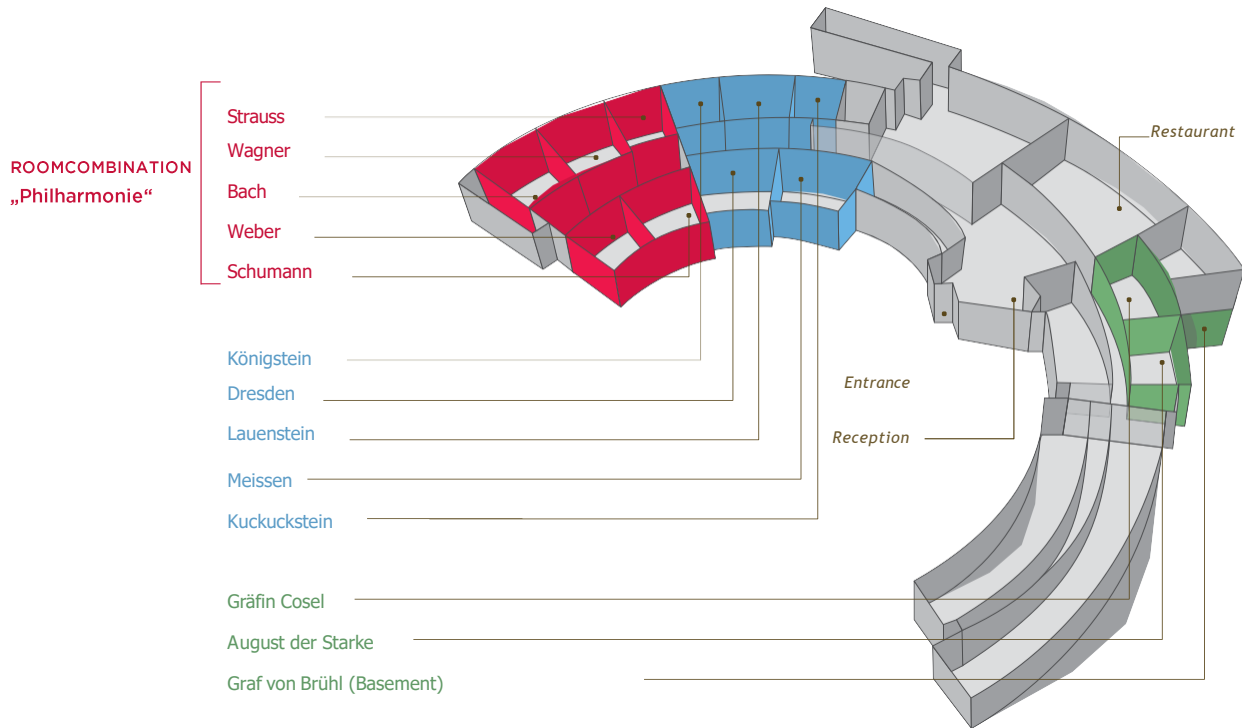

ROOM SIZES

MEETING ROOMS

	SIZE (m ²)	FLOOR	CAPACITIES				THEATRE STYLE	BANQUET
			BOARDROOM	U-SHAPE	CLASSROOM			
Meissen	105 m ²	GF	30	24	54	90	60	
Dresden	110 m ²	GF	30	24	60	100	60	
Königstein	64 m ²	GF	24	18	30	50	40	
Lauenstein	67 m ²	GF	24	18	30	50	40	
Kuckuckstein	53 m ²	GF	18	18	24	40	30	
Gräfin Cosel	70 m ²	GF	30	33	33	60	50	
August der Starke	70 m ²	GF	30	33	33	60	40	
Foyer „1“	105 m ²	GF						
Schumann	78 m ²	GF	21	36	36	70	50	
Weber	86 m ²	GF	21	48	48	75	60	
Bach	91 m ²	GF	24	50	50	80	60	
Wagner	102 m ²	GF	24	54	54	95	70	
Strauss	71 m ²	GF	24	18	36	60	40	
Foyer „2“	156 m ²	GF						
Graf von Brühl	208 m ²	B	48	42	126	200	140	
ROOM COMBINATION								
August & Cosel	140 m ²	GF	42	36	66	120	120	
Schumann & Weber	165 m ²	GF	48	39	100	150	100	
Bach, Wagner & Strauss	264 m ²	GF	60	51	150	225	180	
Philharmonie	585 m ²	GF			350	550	400	