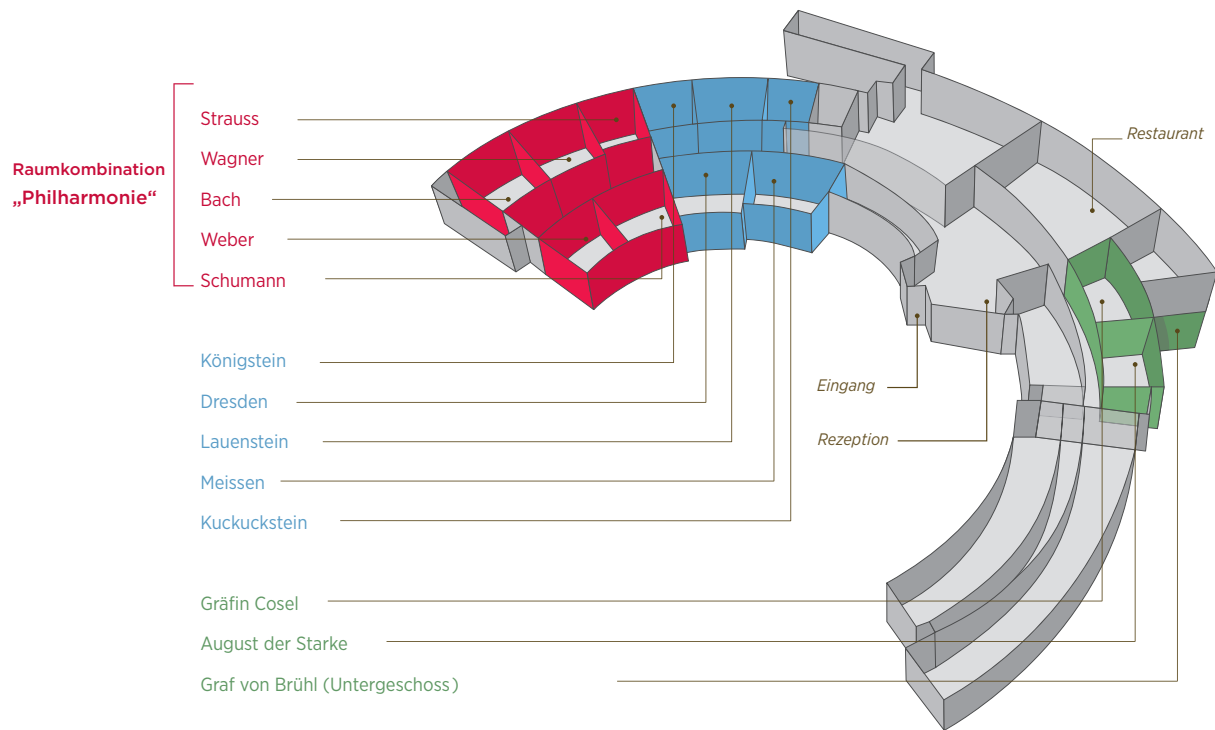

RAUMGRÖSSEN

TAGUNGSRÄUME

	GRÖSSE (m ²)	ETAGE	BLOCK	KAPAZITÄTEN			
				U-FORM	PARLAMENT	STUHLREIHEN	BANKETT
Meissen	105 m ²	EG	30	24	54	90	60
Dresden	110 m ²	EG	30	24	60	100	60
Königstein	64 m ²	EG	24	18	30	50	40
Lauenstein	67 m ²	EG	24	18	30	50	40
Kuckuckstein	53 m ²	EG	18	18	24	40	30
Gräfin Cosel	70 m ²	EG	30	33	33	60	50
August der Starke	70 m ²	EG	30	33	33	60	40
Foyer „1“	105 m ²	EG					
Schumann	78 m ²	EG	21	36	36	70	50
Weber	86 m ²	EG	21	48	48	75	60
Bach	91 m ²	EG	24	50	50	80	60
Wagner	102 m ²	EG	24	54	54	95	70
Strauss	71 m ²	EG	24	18	36	60	40
Foyer „2“	156 m ²	EG					
Graf von Brühl	208 m ²	UG	48	42	126	200	140

RAUMKOMBINATIONEN

August & Cosel	140 m ²	EG	42	36	66	120	120
Schumann & Weber	165 m ²	EG	48	39	100	150	100
Bach, Wagner & Strauss	264 m ²	EG	60	51	150	225	180
Philharmonie	585 m ²	EG			350	550	400

KONTAKTIEREN SIE UNS!