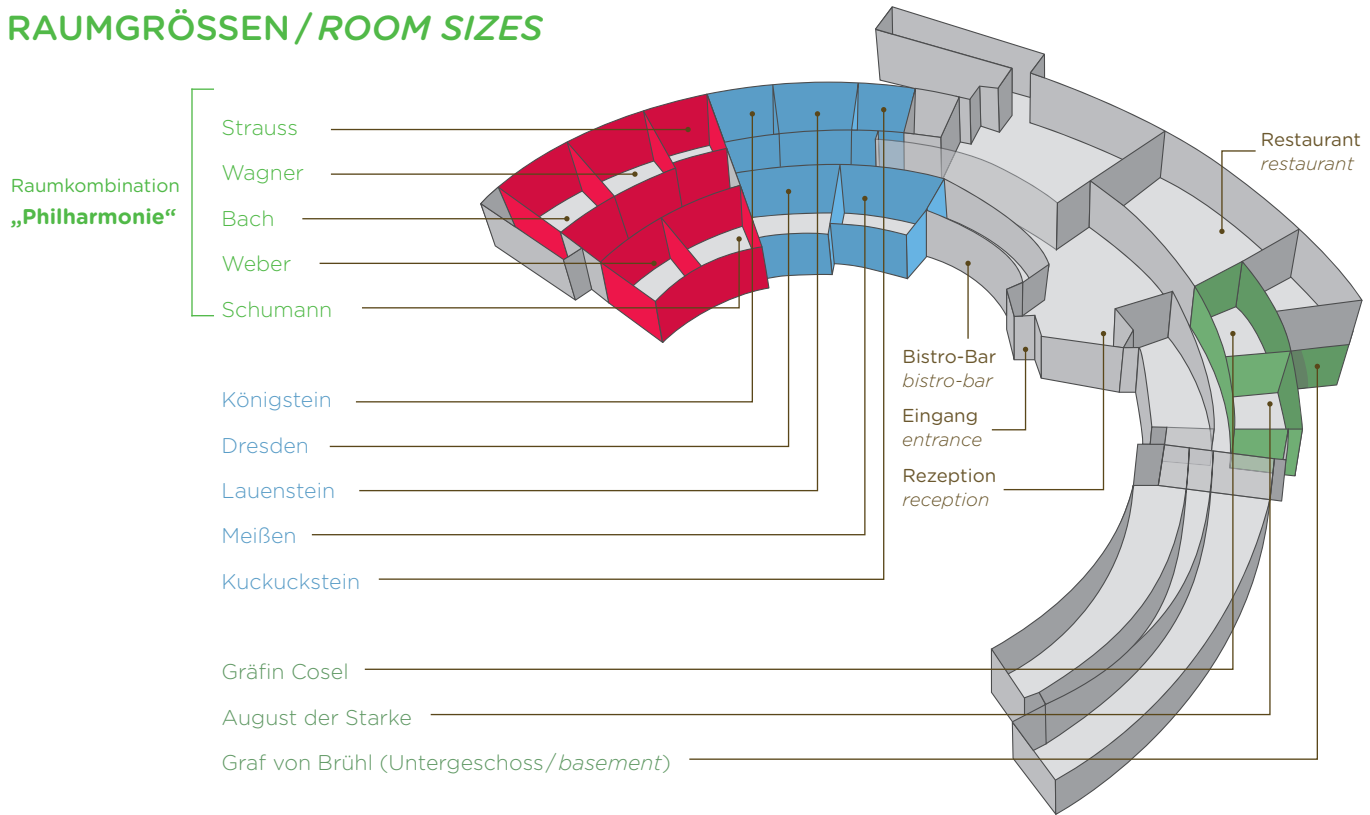

**RAUMGRÖSSEN / ROOM SIZES**

Raumname <i>room name</i>	Fläche (qm) <i>space (sqm)</i>	Länge (m) <i>length (m)</i>	Breite (m) <i>width (m)</i>	Block <i>boardroom</i>	U-Form <i>U-shape</i>	Parlament <i>classroom</i>	Stuhlreihen <i>theatre</i>	Bankett/Tanz <i>banquet/dance</i>
Strauss *	71	9,5	7,5	24	18	36	60	40
Wagner *	102	11,3	9	30	24	54	95	70
Bach *	91	11,3	8,1	30	24	50	80	60
Weber *	86	10	8,6	27	21	48	75	60
Schumann *	78	10	7,8	27	21	36	70	50
Königstein	64	8	8	24	18	30	50	40
Dresden	110	10	11	30	24	60	100	60
Lauenstein	67	8	8,4	24	18	30	50	40
Meißen	105	9,5	11	30	24	54	90	60
Kuckuckstein	53	7,4	7,2	18	18	24	40	30
Gräfin Cosel	70	11	6,3	30	25	33	60	50
August der Starke	70	11	6,3	30	25	33	60	50
Graf von Brühl	208	16	13	48	42	126	200	140
(Foyer)	156							

**RAUMKOMBINATIONEN / ROOM COMBINATIONS**

\* Raumkombination „Philharmonie“

August+Cosel	140	22	6,3			66	120	100
Schumann+Weber	165	10	16,5			100	150	120
Bach+Wagner+Strauss	264	11,3	24,5			150	200	180
Philharmonie	585	27,6	21,2			350	550	400

Alle Räume / Raumkombinationen haben eine Deckenhöhe von 3 Meter. Gern informieren wir Sie über unsere Angebote.  
All rooms and room combinations are 3 meters high. We are happy to inform you about our offers.